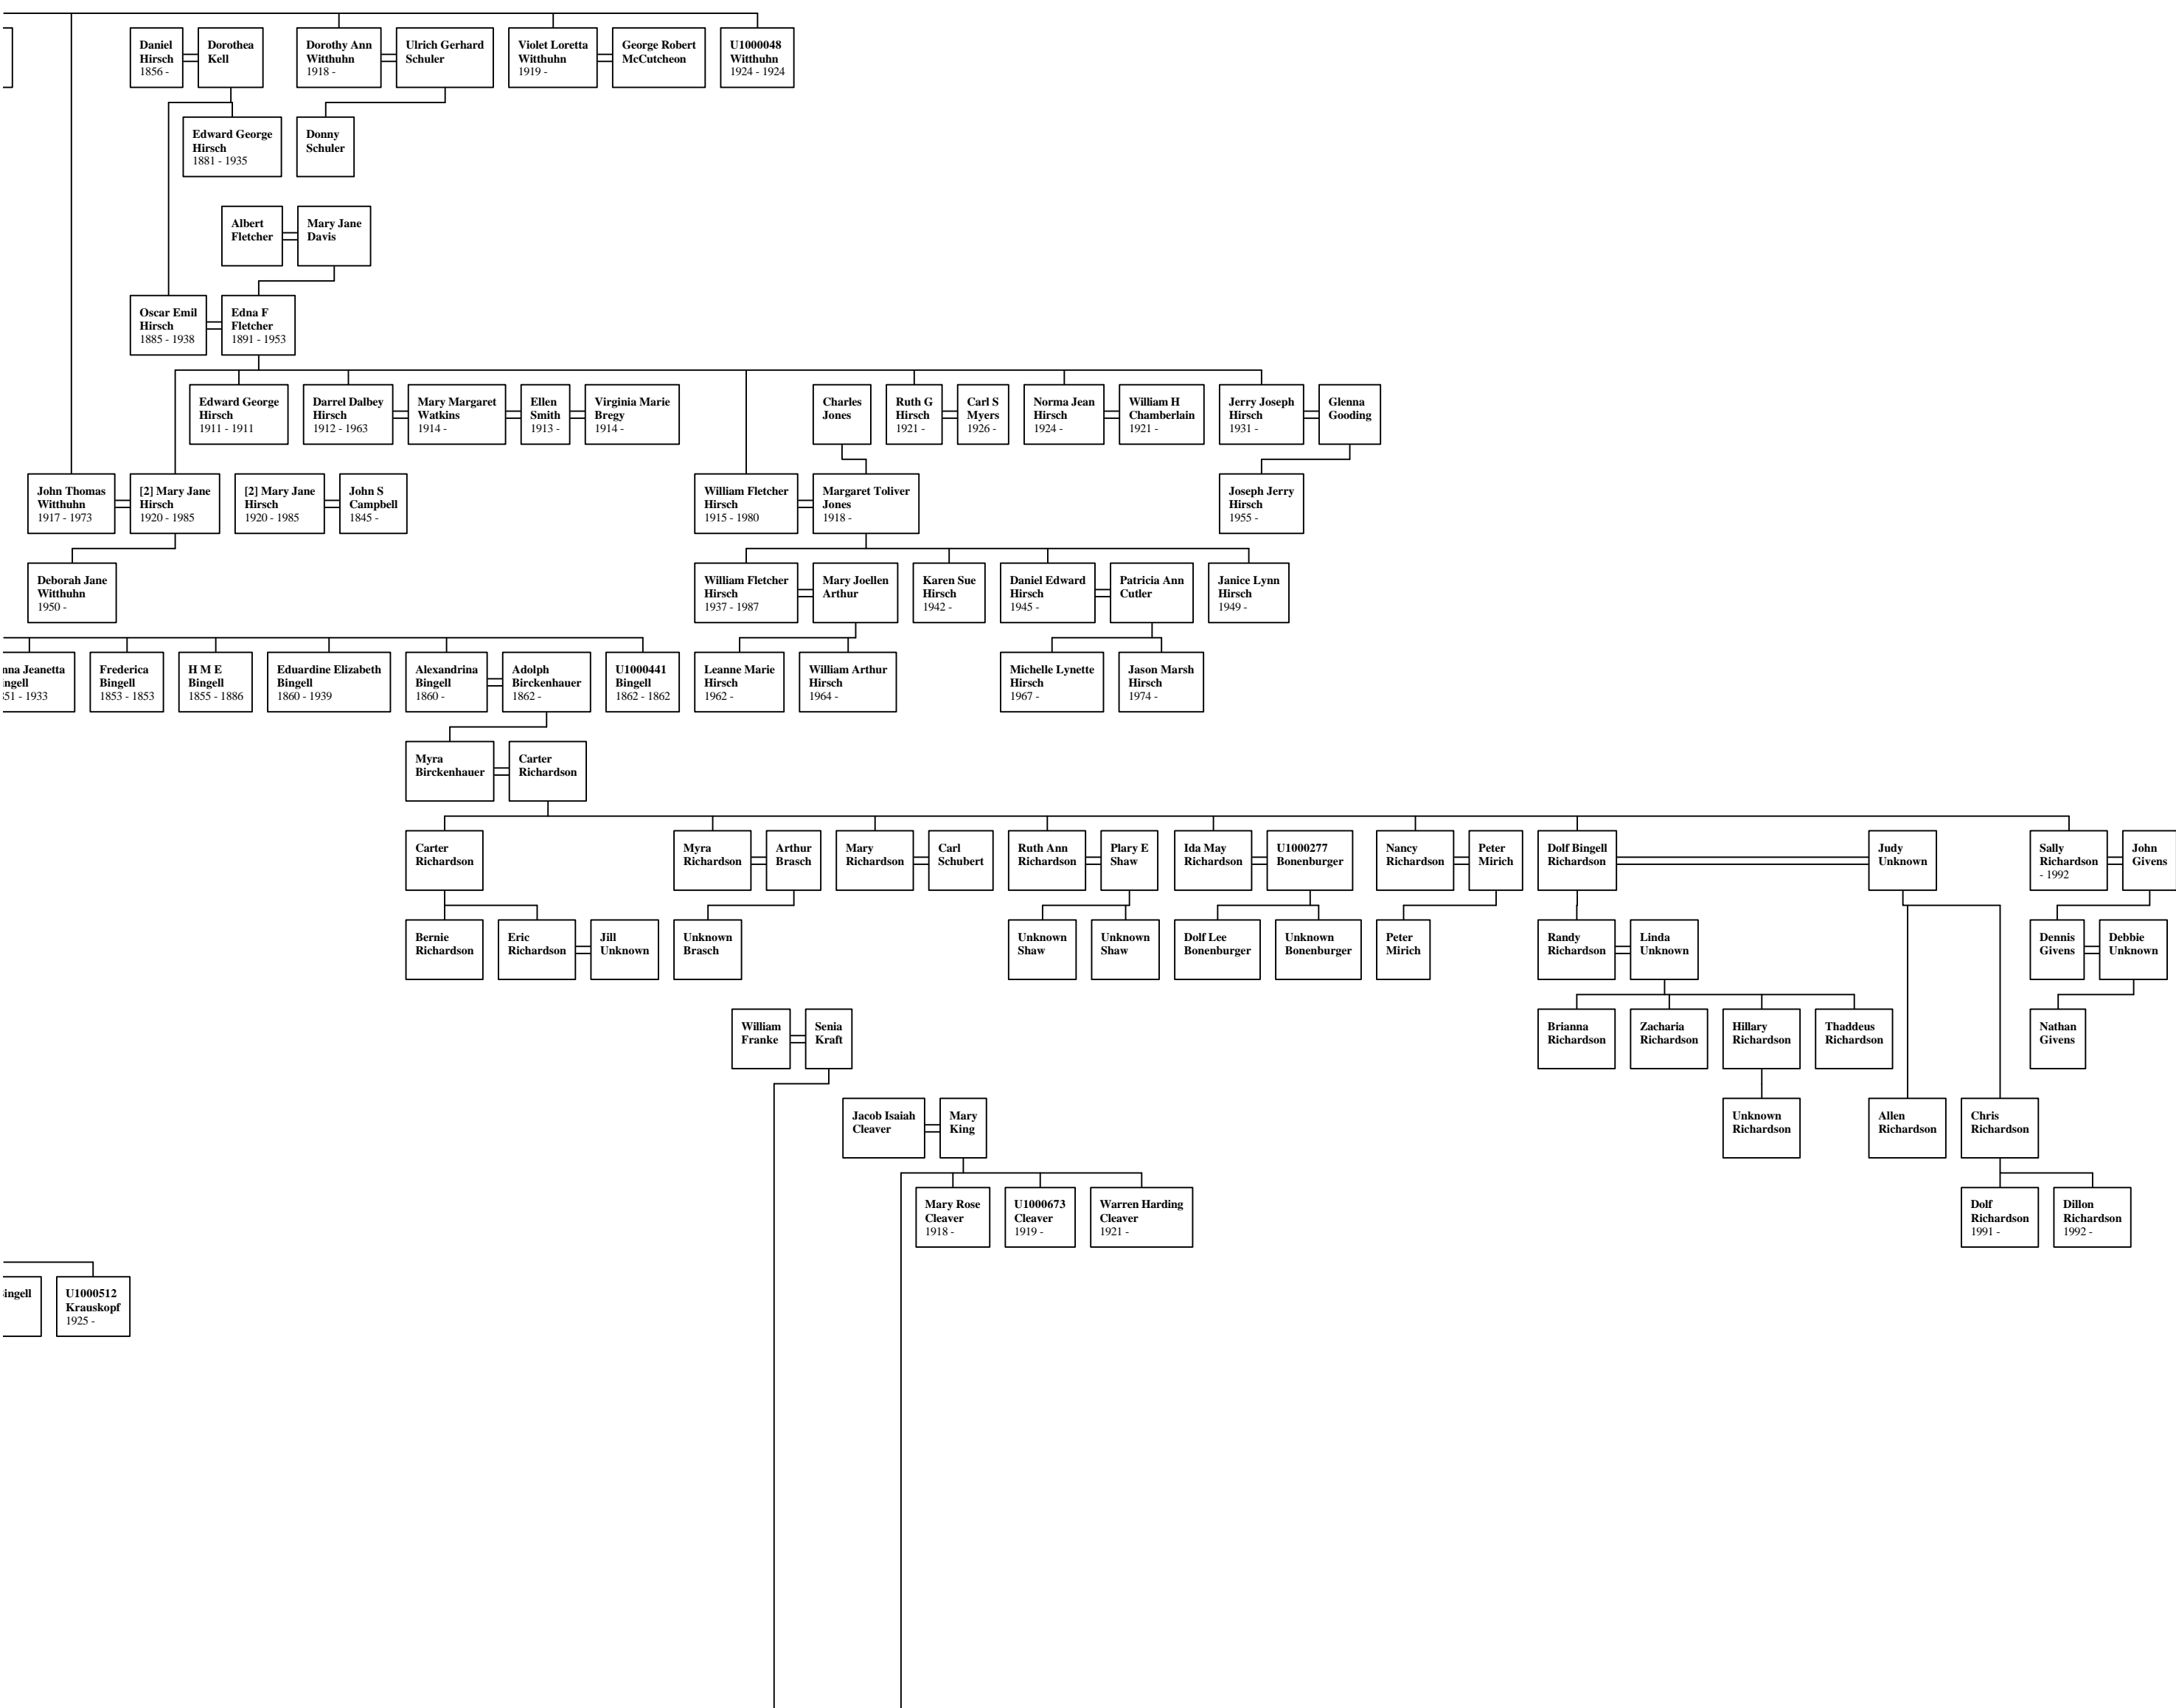

*oline Williamina Waidner*

ingell  
U1000512  
Krauskopf  
1925 -

01252 arc

Helen Kemp

Harold Cecil Pyles  
1917 - 1992

Golda Huff

Merle Pyles  
1919 -

John Paul Gossett