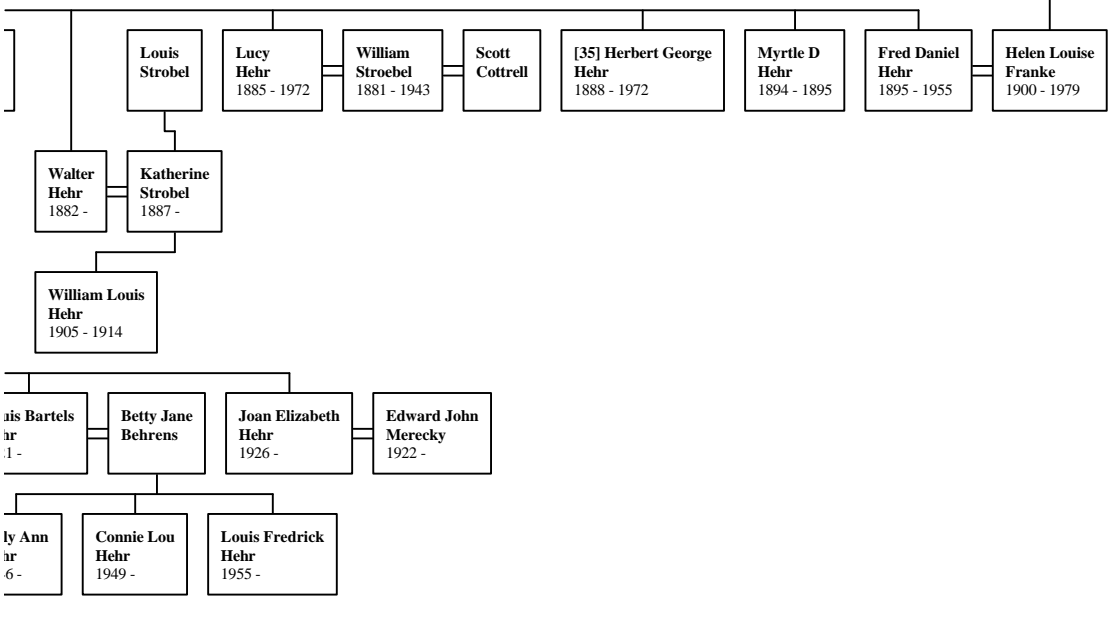

*oline Williamina Waidner*

ingell  
U1000512  
Krauskopf  
1925 -

01252 arc

Helen Kemp

Harold Cecil Pyles  
1917 - 1992

Golda Huff

Merle Pyles  
1919 -

John Paul Gossett