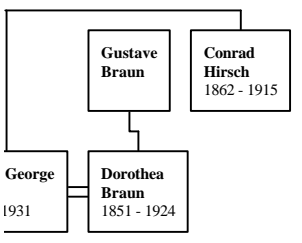

*oline Williamina Waidner*

ingell  
U1000512  
Krauskopf  
1925 -

01252 arc

Helen Kemp

Harold Cecil Pyles  
1917 - 1992

Golda Huff

Merle Pyles  
1919 -

John Paul Gossett

g

Henry  
Sims  
1947 -

a

Paty Jo  
Farnhart  
1968 -

Robert Allen  
Williams  
1968 -

Jonathan Allen  
Farnhart  
1986 -