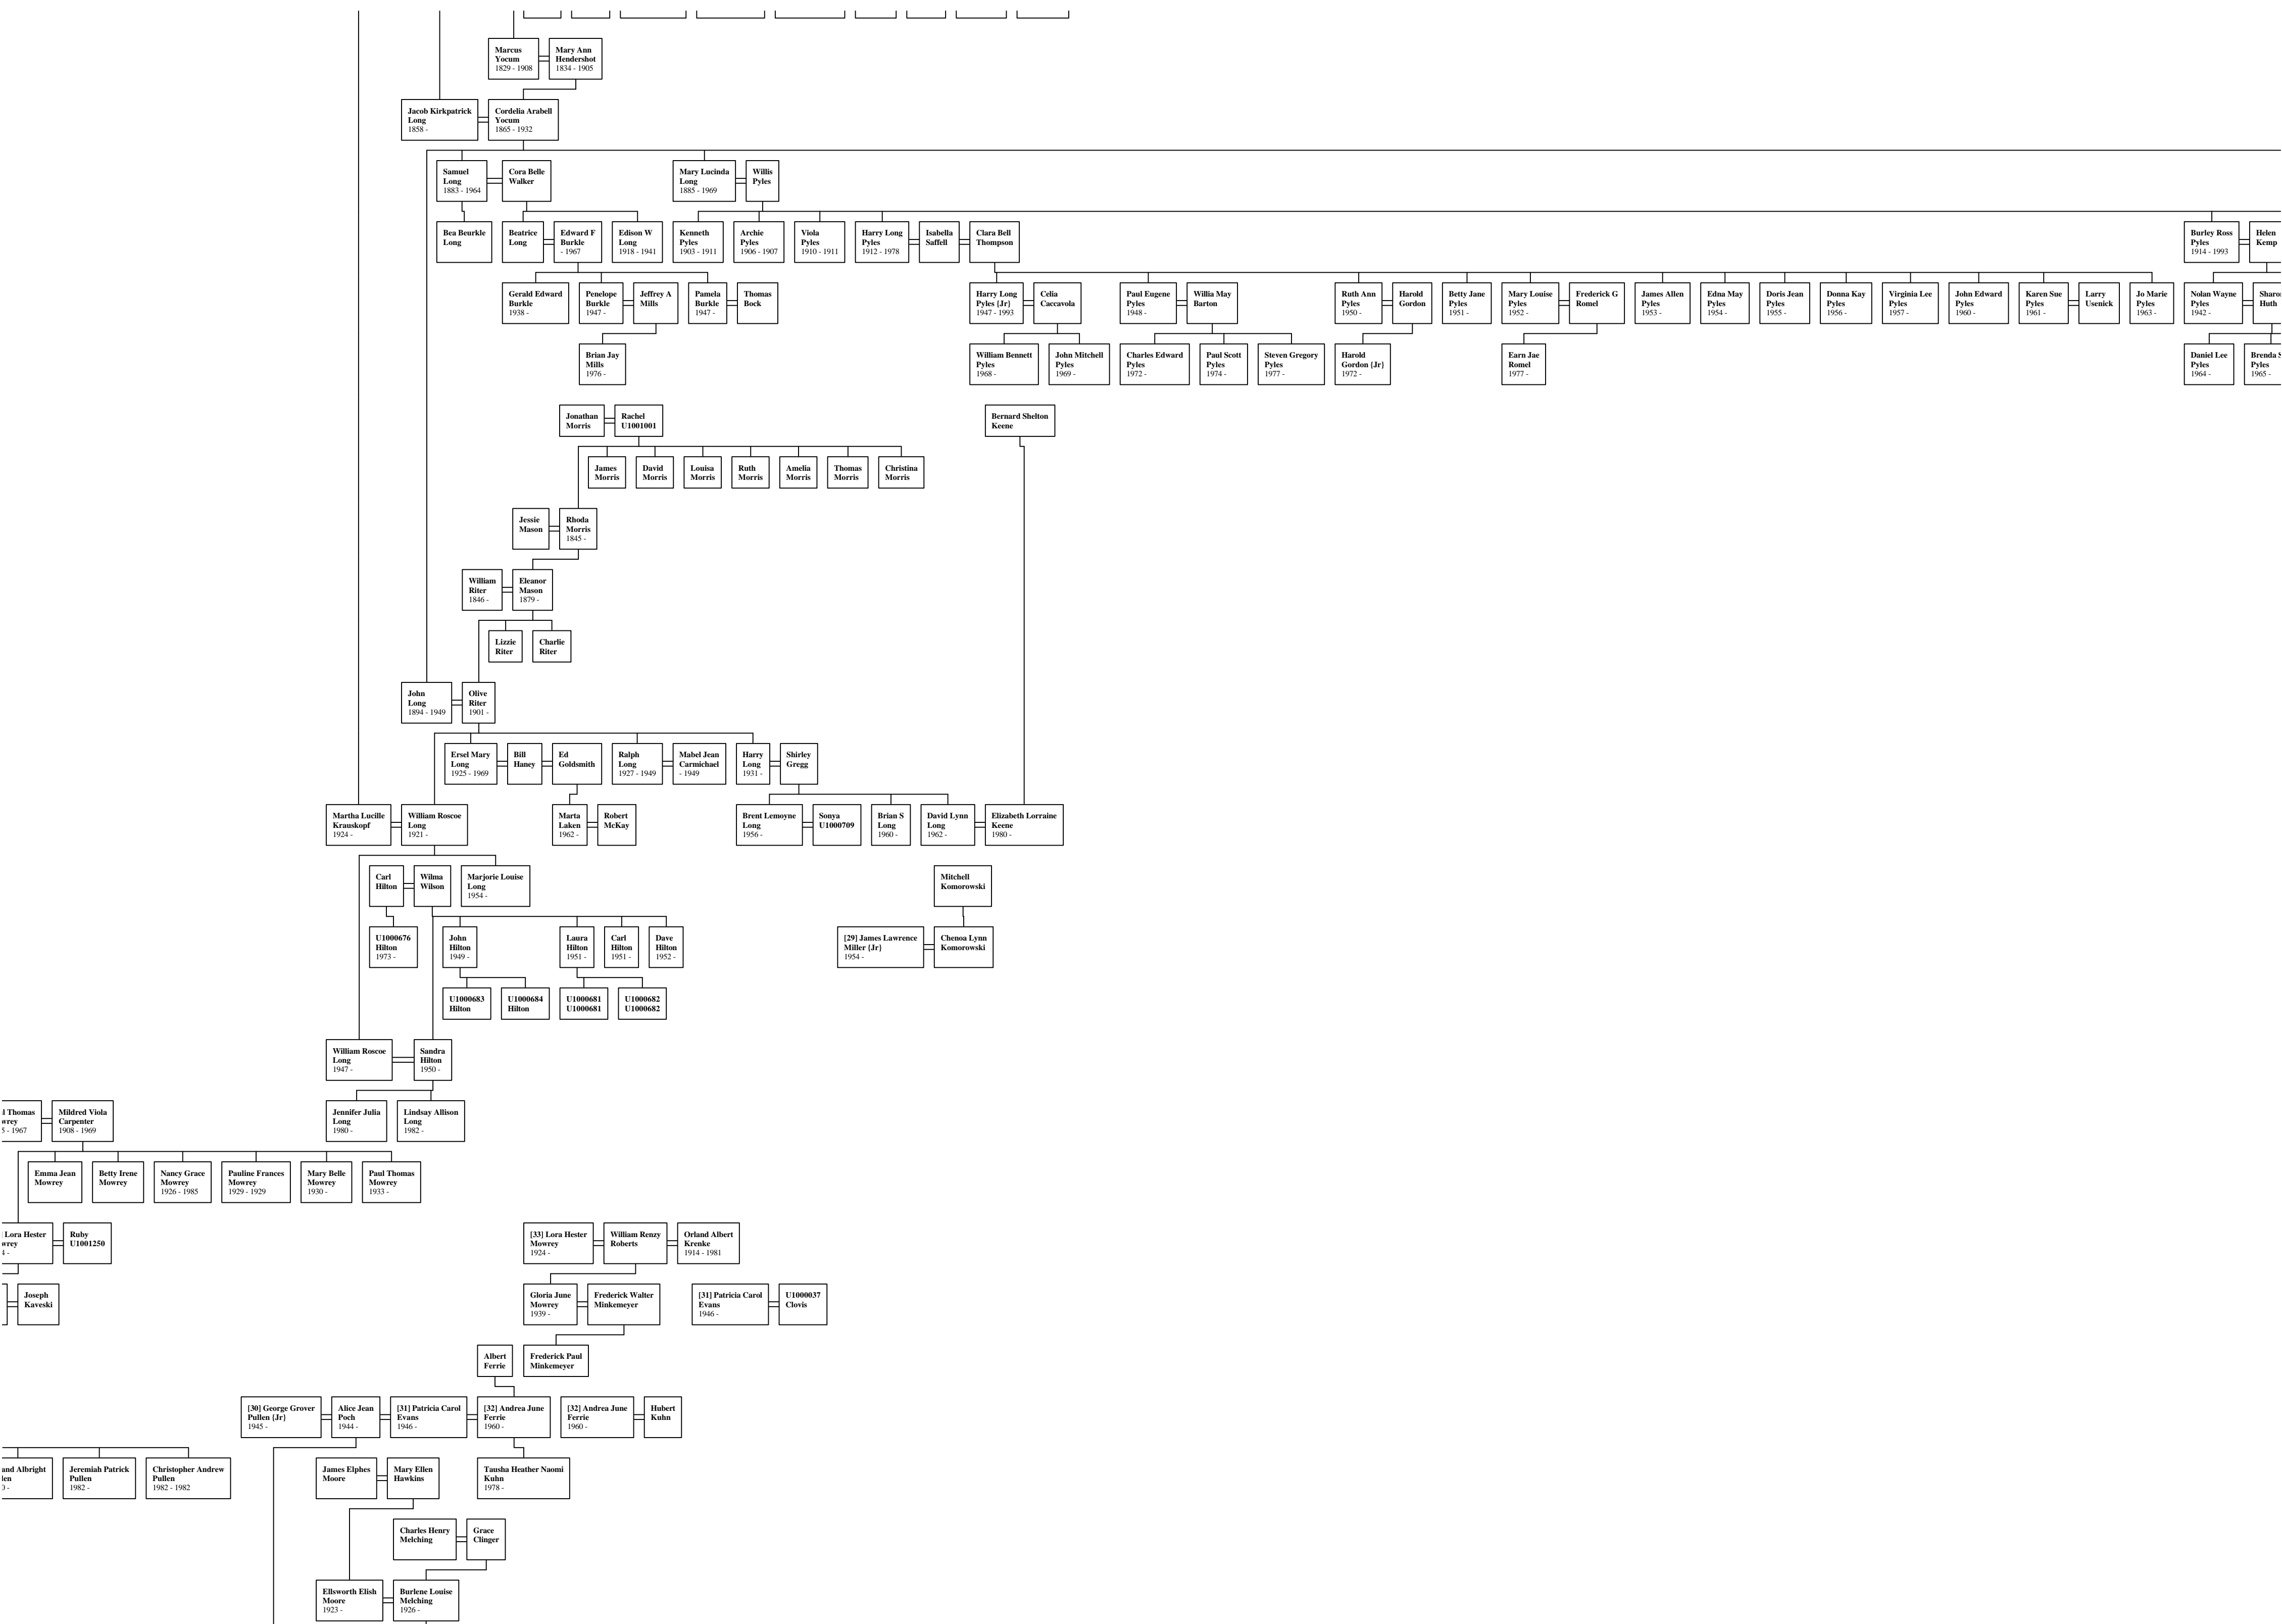

*oline Williamina Waidner*

ingell  
U1000512  
Krauskopf  
1925 -

01252 arc

Helen Kemp

Harold Cecil Pyles  
1917 - 1992

Golda Huff

Merle Pyles  
1919 -

John Paul Gossett