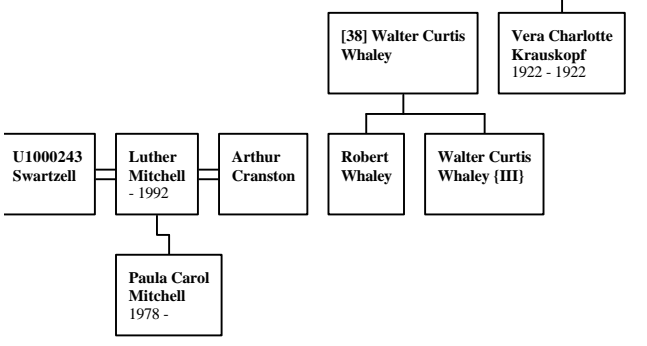

*oline Williamina Waidner*

ingell  
U1000512  
Krauskopf  
1925 -

01252 arc

Helen Kemp

Harold Cecil Pyles  
1917 - 1992

Golda Huff

Merle Pyles  
1919 -

John Paul Gossett

g

Henry  
Sims  
1947 -

a

Paty Jo  
Farnhart  
1968 -

Robert Allen  
Williams  
1968 -

Jonathan Allen  
Farnhart  
1986 -