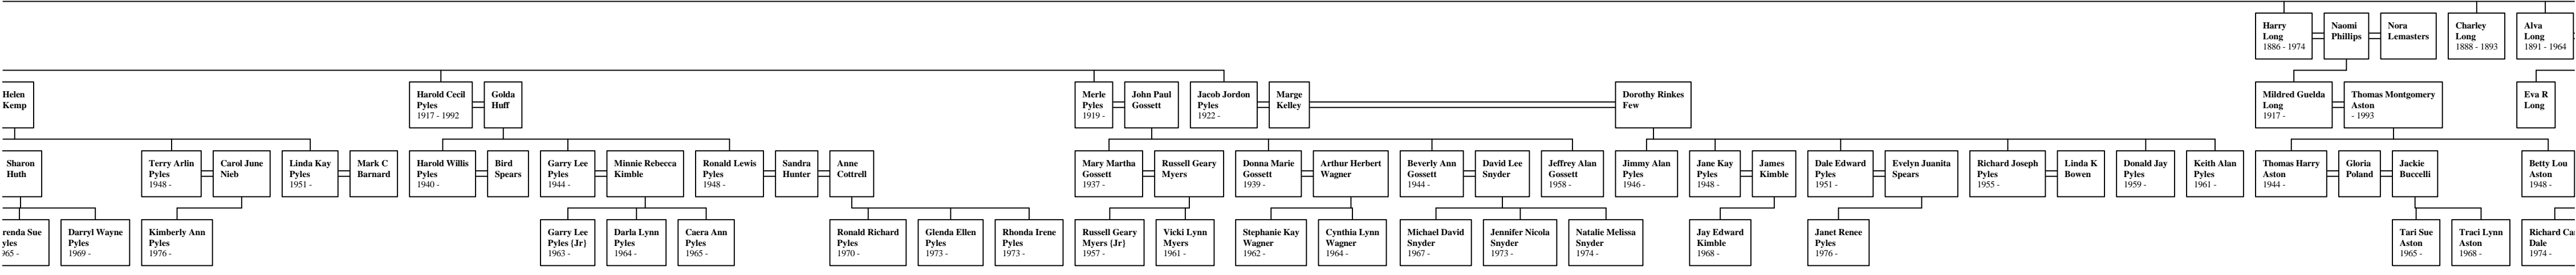

*oline Williamina Waidner*

ingell  
U1000512  
Krauskopf  
1925 -

01252 arc

Helen Kemp

Harold Cecil Pyles  
1917 - 1992

Golda Huff

Merle Pyles  
1919 -

John Paul Gossett